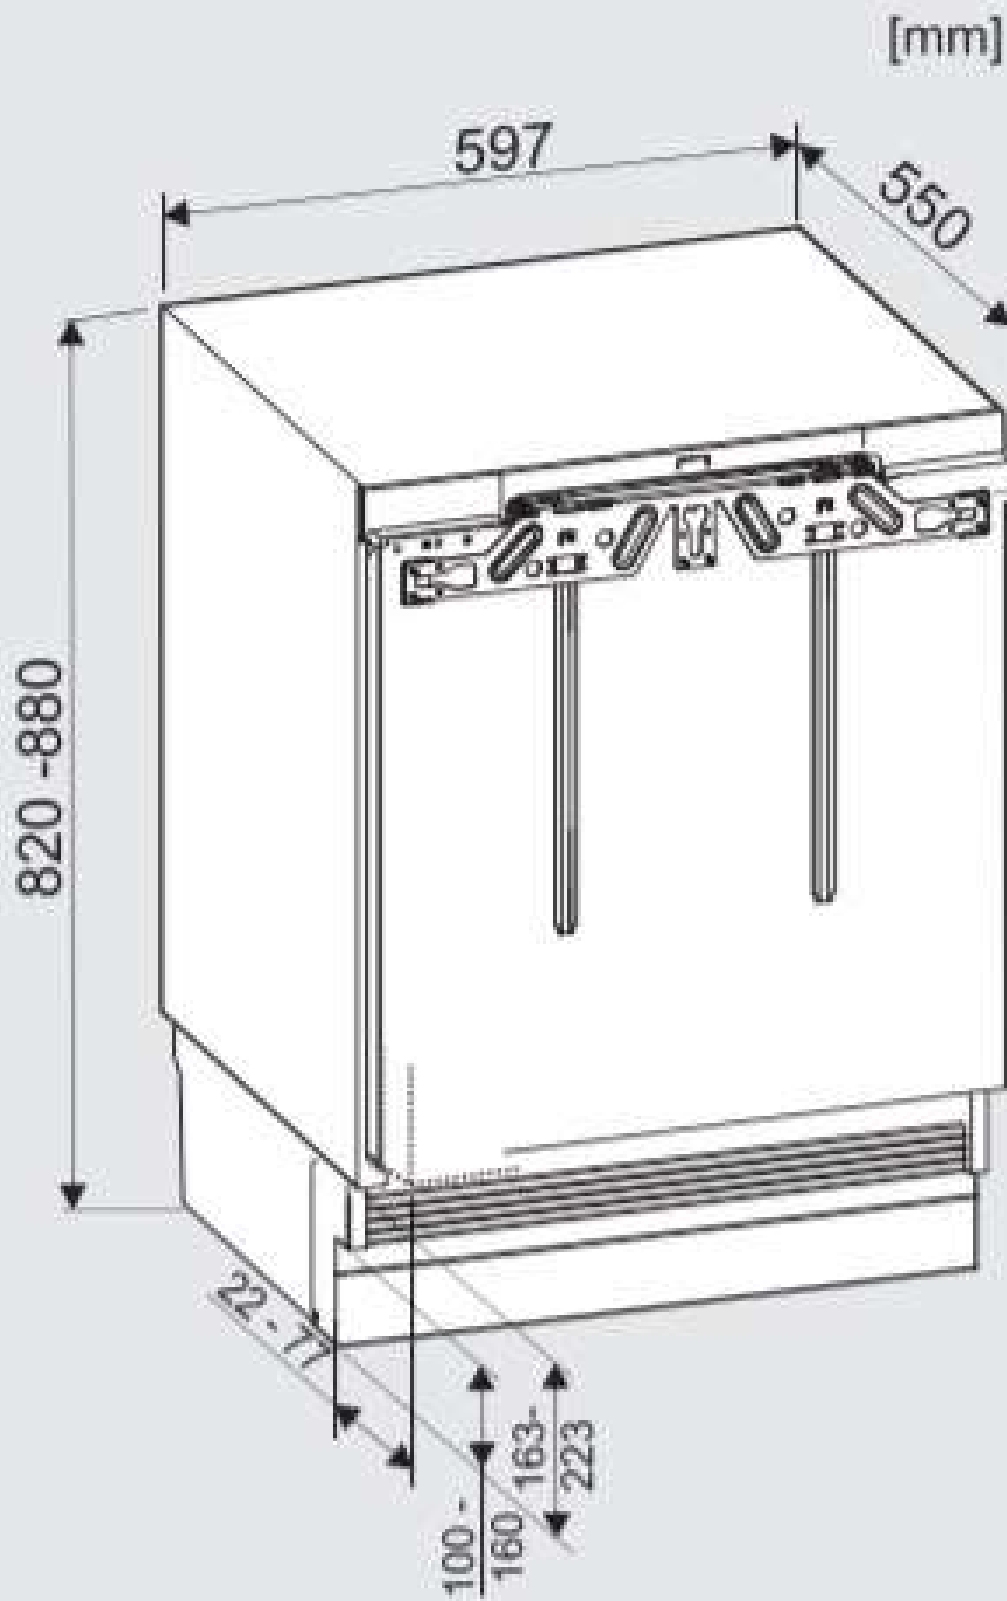

[mm]

Панель управления

- ① Кнопка «Вкл./Выкл.»
- ② Кнопка функции суперохлаждения
- ③ Дисплей
- ④ Символ меню (режим настройки: включение/выключение блокировки)
- ⑤ Символ функции суперохлаждения
- ⑥ Символ блокировки
- ⑦ Индикатор температуры
- ⑧ Кнопка настройки температуры
- ⑨ Кнопка выключения звукового сигнала